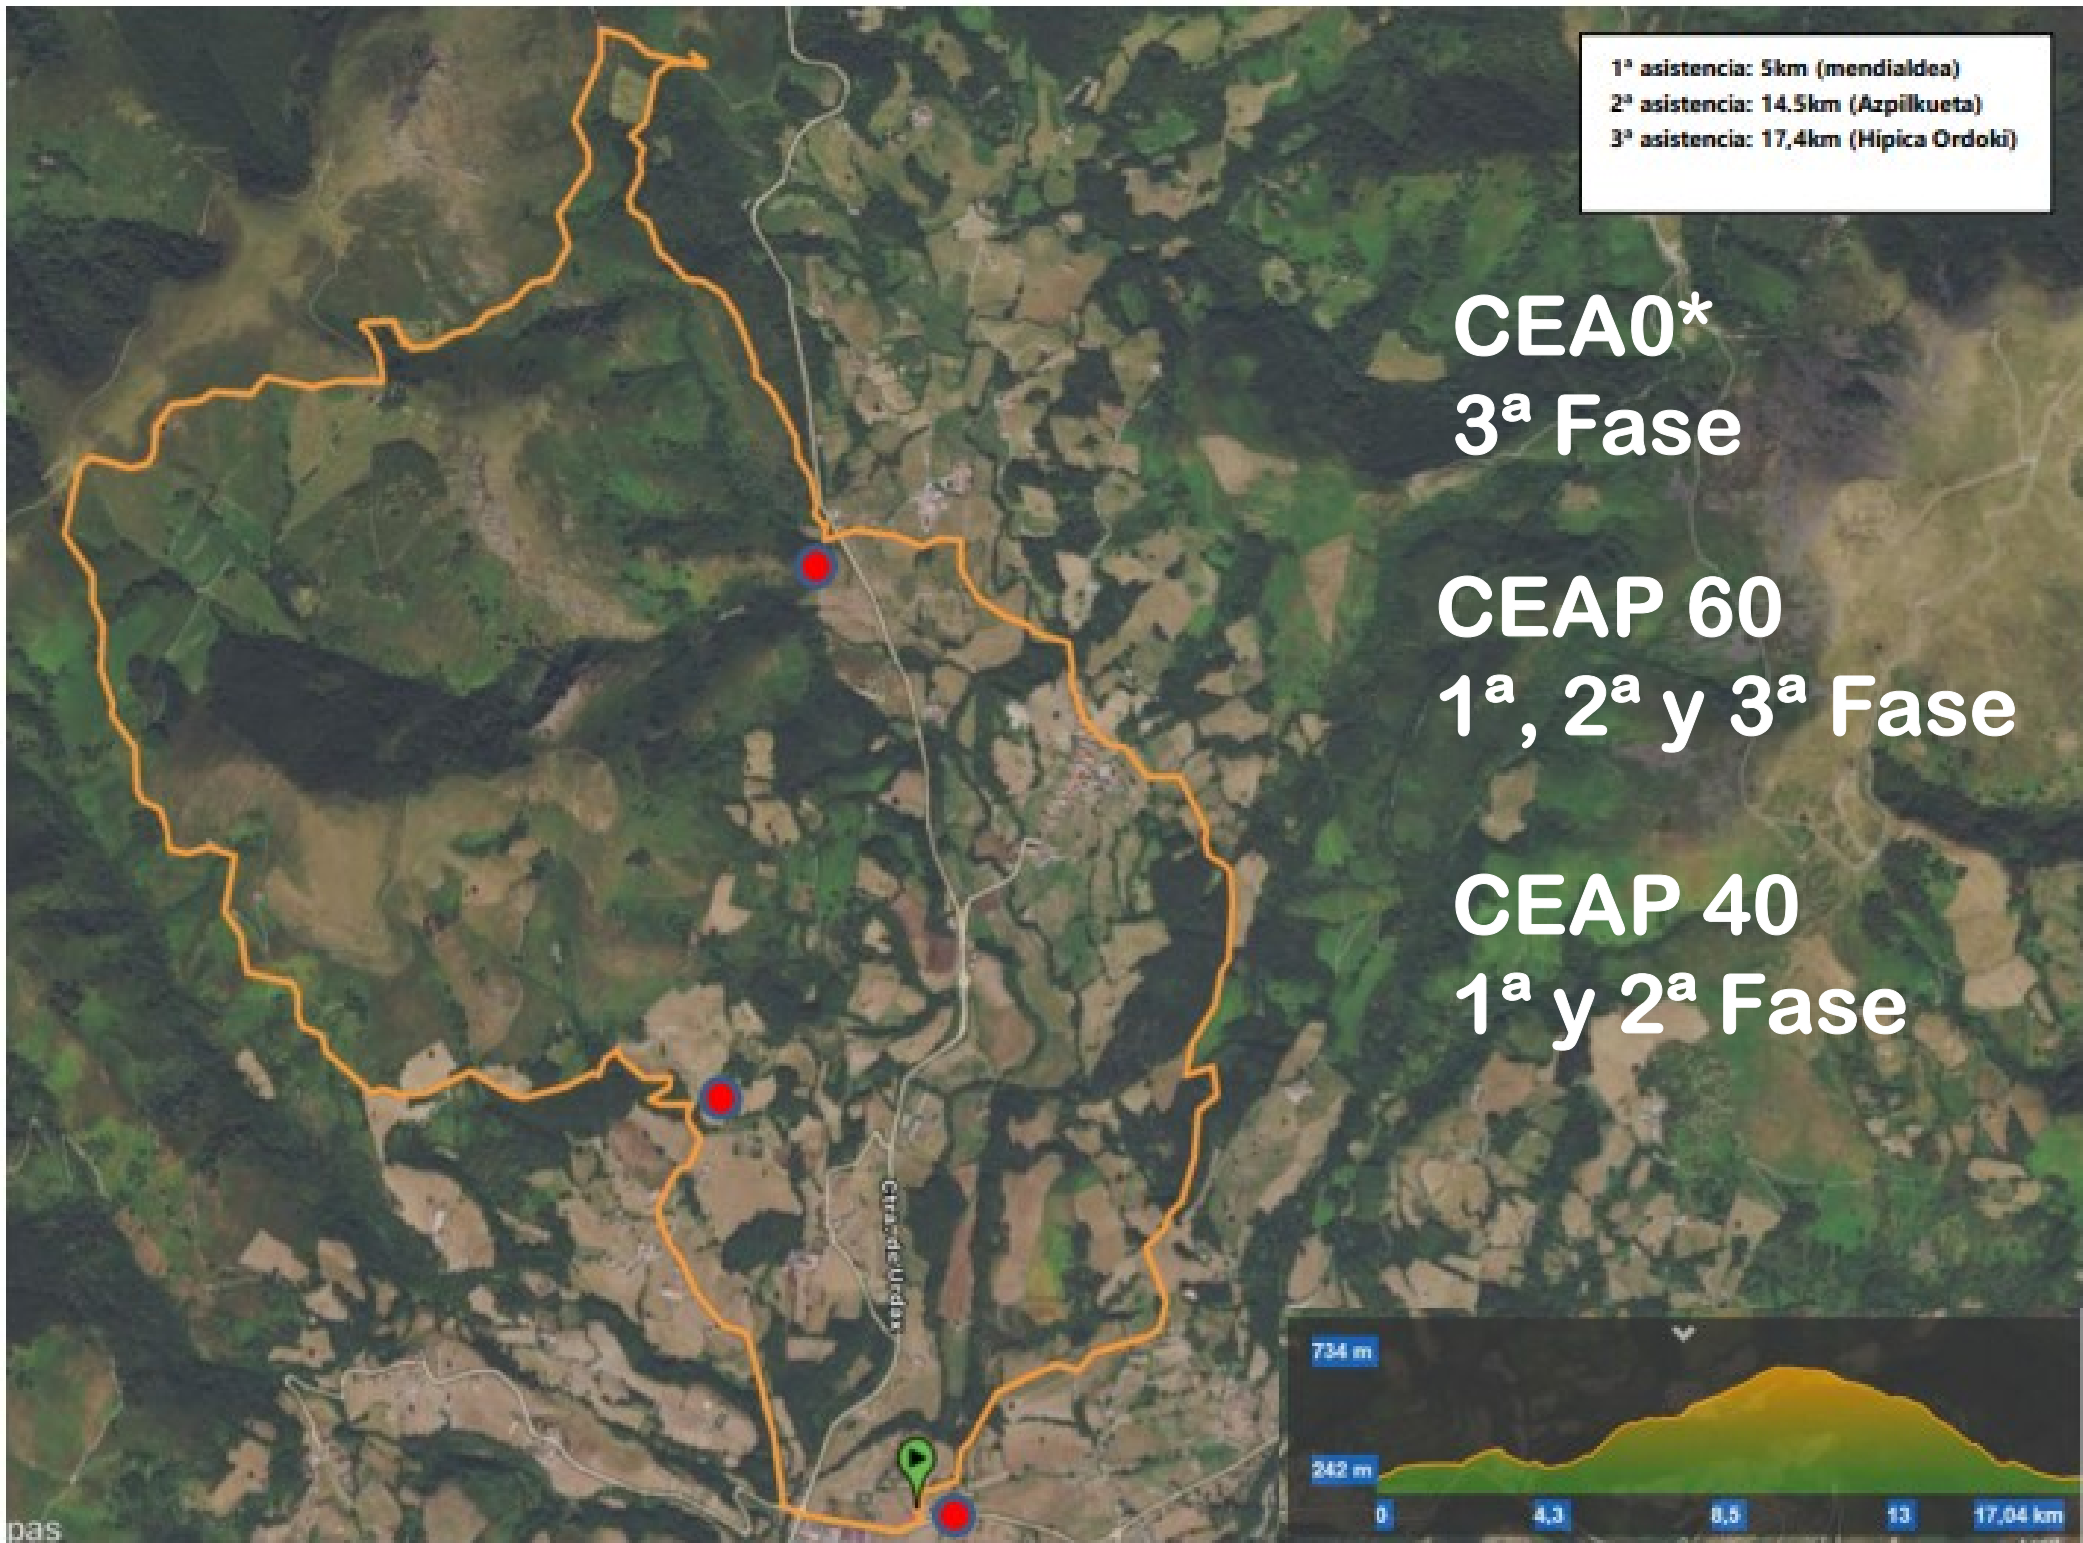

CEA0*
1ª y 2ª Fase

Google Earth

1ª asistencia: 5km (mendialdea)
2ª asistencia: 14.5km (Azpilkueta)
3ª asistencia: 17,4km (Hipica Ordoki)

CEA0*
3ª Fase

CEAP 60
1ª, 2ª y 3ª Fase

CEAP 40
1ª y 2ª Fase

1ª asistencia

- > Hartu Carr. de Baztán/N-121-B errepidea Elizondo udalerriko NA-2596 aldera
6 min (5,3 km)
- > Jarraitu NA-2596 errepidean zure helmugaraino
25 min (10,0 km)

Baztan
31700, Nafarroa

Jarraitu hauetako bidearen planifikatzaile egokirik besterik ez dira. Bidean, behar bada, mapa honen erabiltzetan ez bezalako egoerak aurkituko dituzu errepidea, erakuntza-lanengatik, trafikagatik, eguraldiagatik edo beste edozein gora-beherengatik eta baldintza aldatuak baldintza hauek egokitu behar izatea. Itzuliak seinale eta jekintza guztiak obeditu behar dituzu.