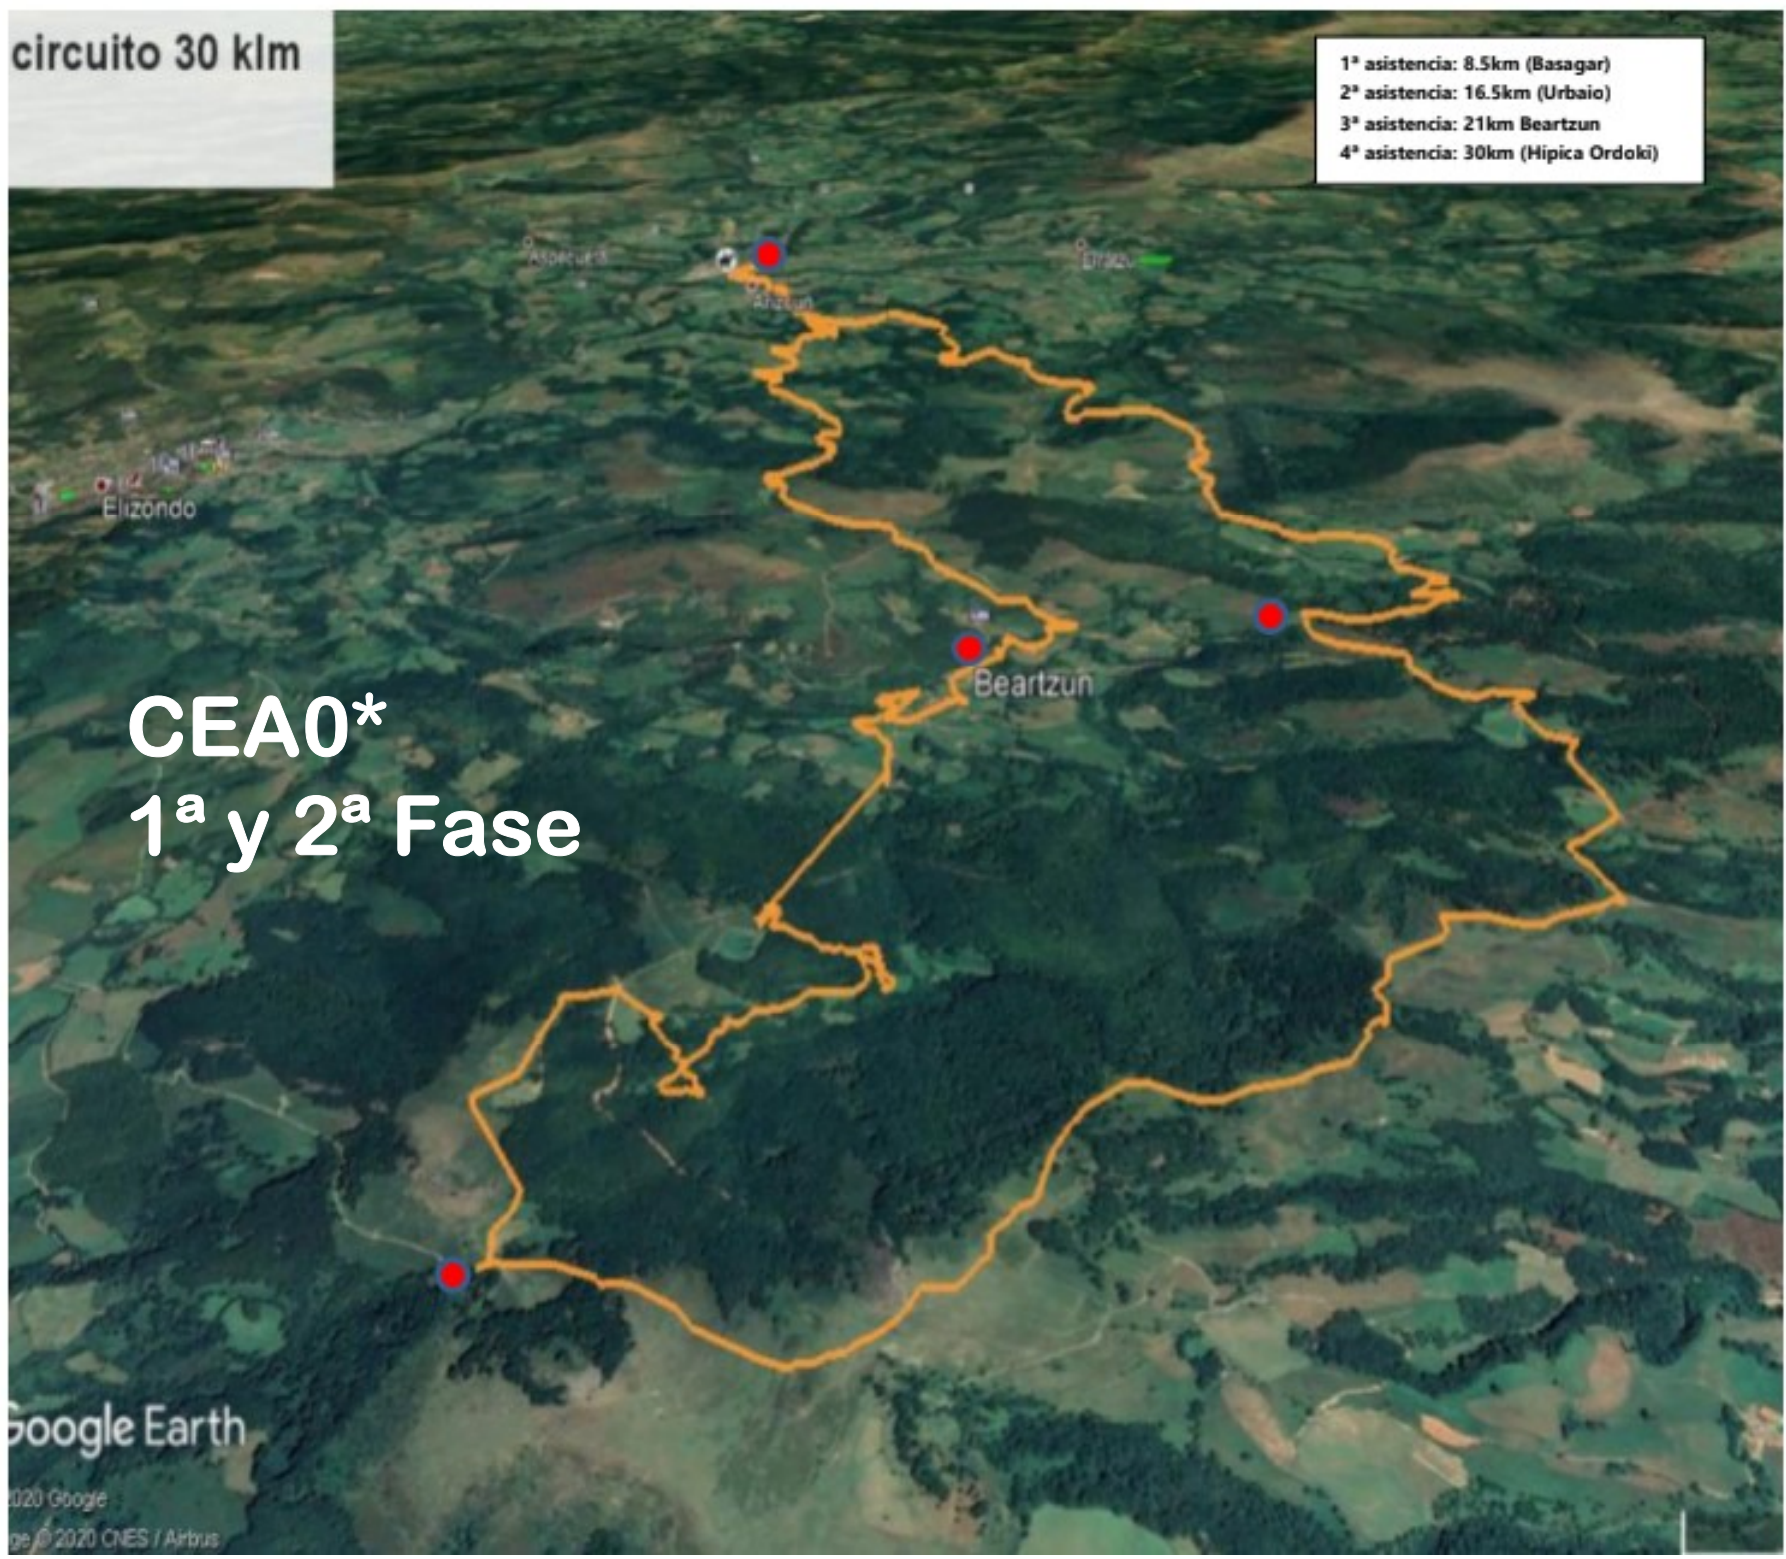

Control de tiempos en VET-GATE y de velocidad en LLEGADA

Dos presentaciones a vet-gate en las primeras fases y una única en la última

circuito 30 klm

- 1ª asistencia: 8.5km (Basagar)
- 2ª asistencia: 16.5km (Urbaio)
- 3ª asistencia: 21km Beartzun
- 4ª asistencia: 30km (Hípica Ordoki)

CEA0*
1ª y 2ª Fase

Google Earth

1ª asistencia: 5km (mendialdea)
2ª asistencia: 14.5km (Azpilkueta)
3ª asistencia: 17,4km (Hipica Ordoki)

CEA0*
3ª Fase

CEAP 60
1ª, 2ª y 3ª Fase

CEAP 40
1ª y 2ª Fase

1ª asistencia