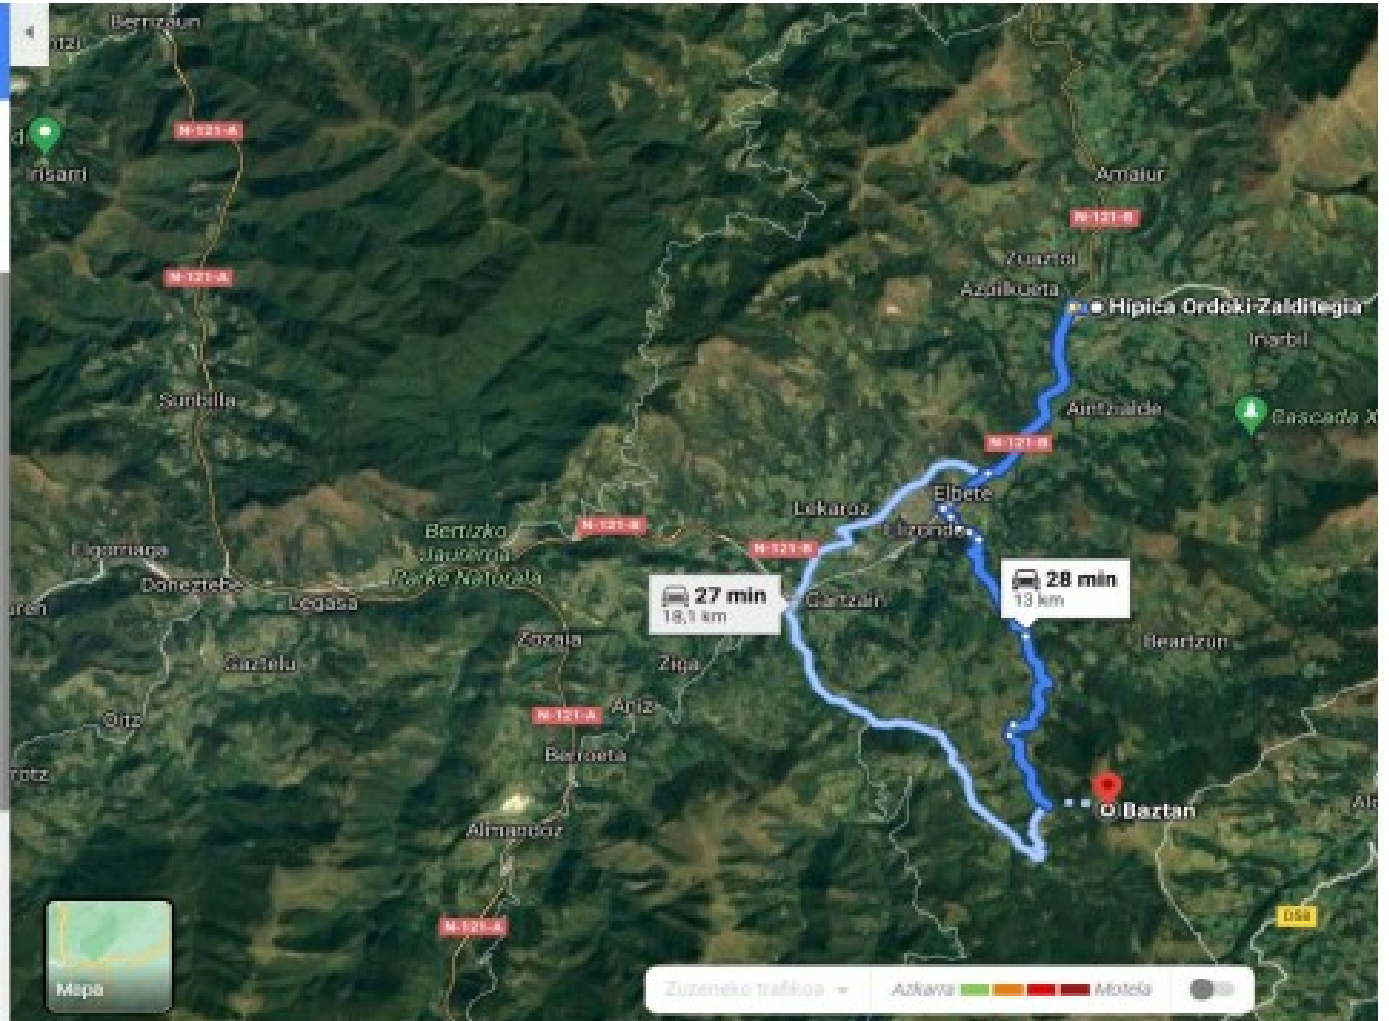

2ª Asistencia

← abiapuntua: Hípica Ordoki Zalditegia, Barrio Ordoki, s/n...
helmuga: Baztan, Nafarroa

28 min (13,0 km)

Carr. de Baztán/N-121-B zehar
La mejor ruta

Hípica Ordoki Zalditegia

Barrio Ordoki, s/n, 31713 Arizcun, Navarra

- > Hartu Carr. de Baztán/N-121-B errepidea Elizondo udalerriko Calle Mauricio Berecoechea aldera

6 min (5,4 km)

- > Gidatu zure helmugaraino

21 min (7,6 km)

Baztan

Nafarroa

Jarraitze hauak bidaiaren plangintza egiteko besterik ez dira. Bidean, behar bada, mapa honen emaitzetan ez bezalako egoeran aurkituko duzu errepidea, anaiuntza-lanengatik, trafikoa gutxi, egur idiatzeki edo beste edozein gorabeherarengatik eta baliteke ibilbidea baldintza hauek eragindako behar izatea. Ibilbideko senale eta jakinarazpen guztiak obeditu behar dituzu.