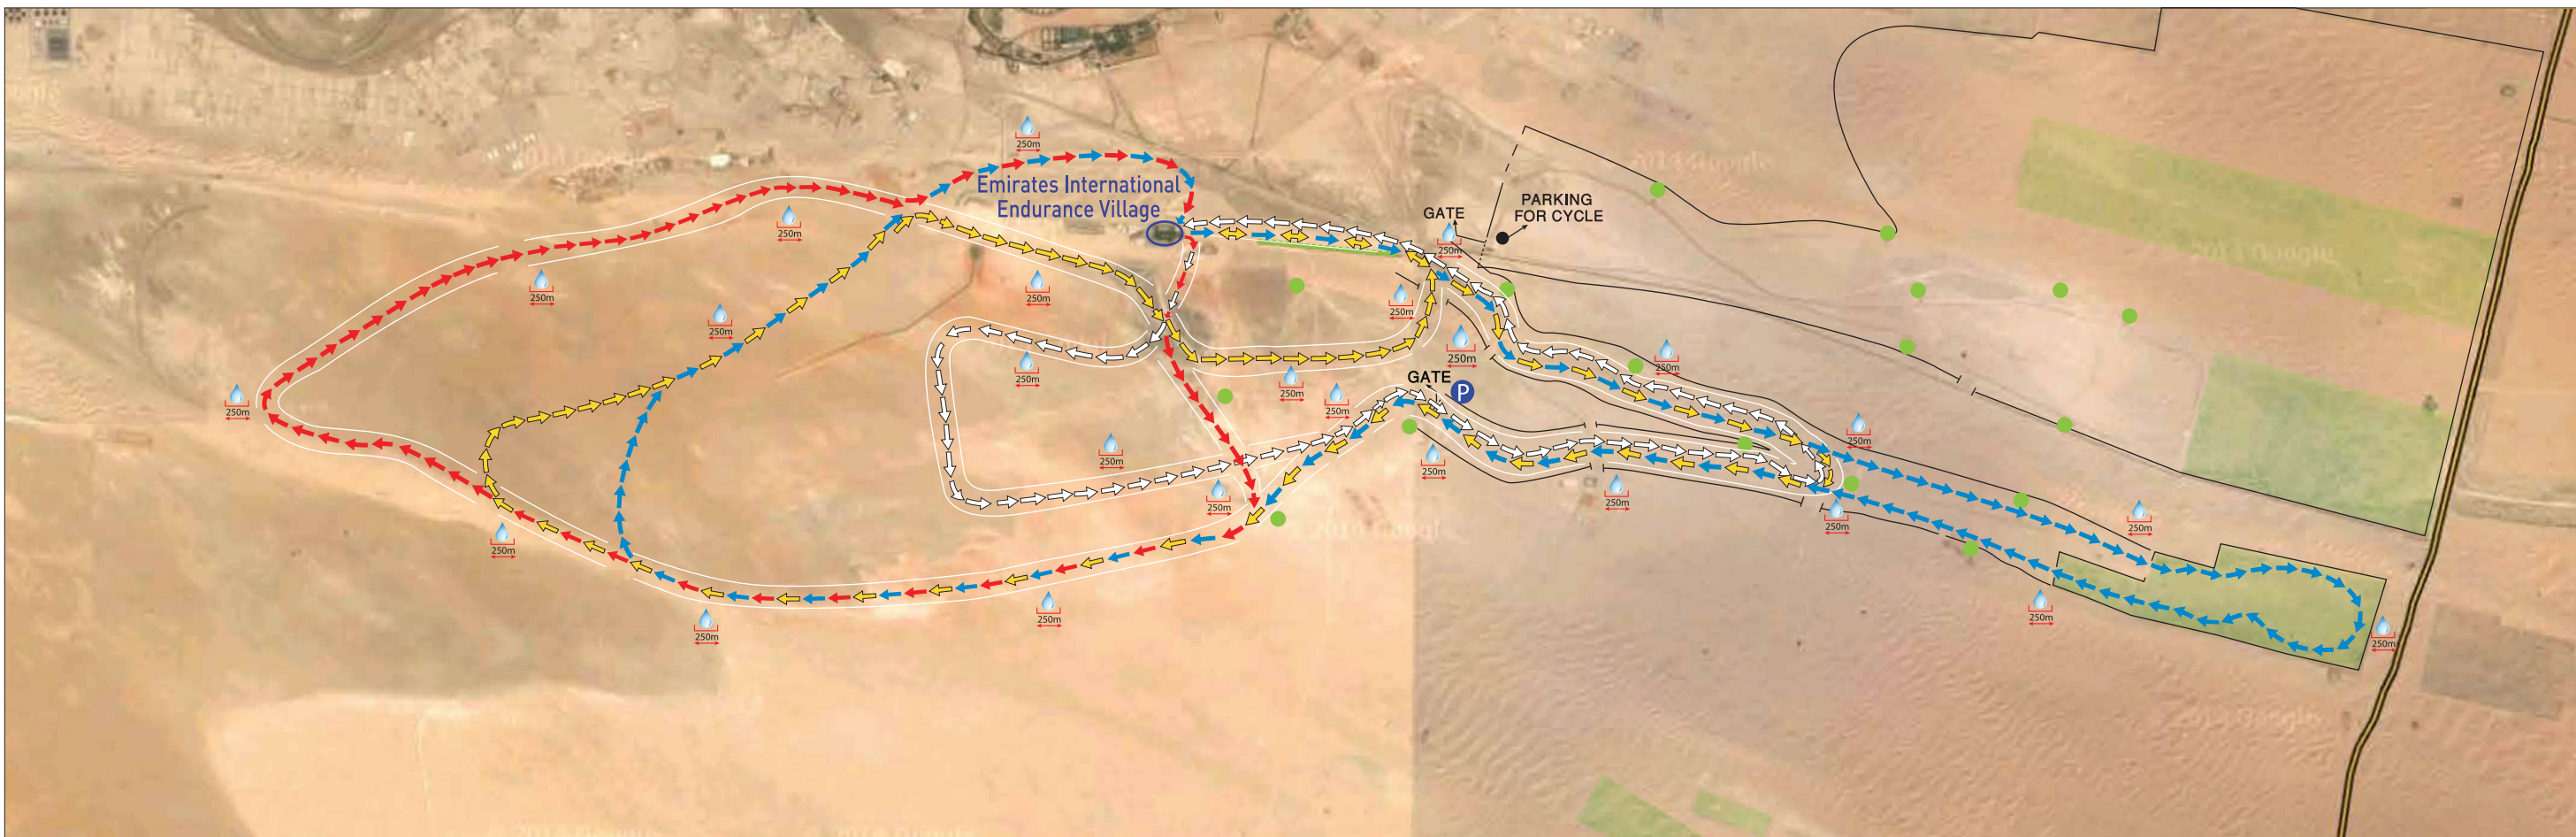

# AL WATHBA CHALLENGE

CEN 120 Km Endurance Ride on Saturday 12 November 2016  
Emirates International Endurance Village, Al Wathba, Abu Dhabi

# سباق تحدي الوثبة

CEN 120 كم، السبت 12/11/2016م، قرية الإمارات العالمية للقعدة، الوثبة، أبوظبي

- المحور ١ الأزرق ٤٠ كم الإستراحة ٥٠ دقيقة
- المحور ٢ الأصفر ٣٥ كم الإستراحة ٤٠ دقيقة
- المحور ٣ الأحمر ٢٥ كم الإستراحة ٤٠ دقيقة
- المحور ٤ الأبيض ٢٠ كم

- Loop 1 Blue 40 Km 50 min. hold time
- Loop 2 Yellow 35 Km 40 min. hold time
- Loop 3 Red 25 Km 40 min. hold time
- Loop 4 White 20 Km

- نقاط توزيع المياه WATER POINT
- البوابات GATE
- الحاجز BARRIER
- أشجار TREE POINT
- نقاط جمع السيارات CAR PARKING
- الحاجز الأبيض البلاستيكي PLASTIC WHITE BARRIER