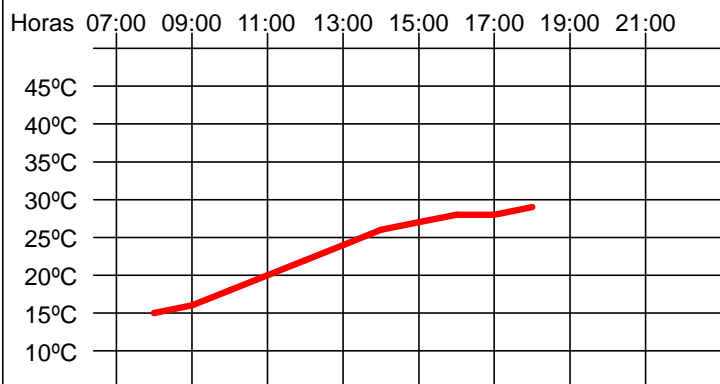

Quilómetros	40,000	20,000	20,000
Hora Partida	07:40:00	10:20:25	12:17:04
Hora Chegada	09:38:10	11:20:30	13:17:33
Hora Grelha Vet.	09:40:25⁽¹⁾	11:27:04⁽¹⁾	13:24:54⁽¹⁾
Tempo Gasto	02:00:25	01:06:39	01:00:29
Pulsações			
Tempo Recuperação	00:02:15	00:06:34	00:07:24
Tempo Repouso	00:40:00	00:50:00	
V.Média Meta	20,310	19,972	19,840
V.Média Meta Acumul.	20,310	20,196	20,106
V.Média Raide	19,931	19,244	19,390
Classificação Fase	12	8	6
Classificação Geral.	12	10	8

Classificação Geral.

Pos	Dor	Concorrente	Tempo	(*)	Diferença
1	37	Paula Muntala Sanchez	03:36:27	3	0:31:06
2	35	Raquel Costa Codina	03:36:28	3	0:31:05
3	38	Guillem Orriols Teixidor	03:36:29	3	0:31:04
4	39	Bruna Pujols Aumatell	03:36:30	3	0:31:03
5	36	Laura Fernandez Piña	03:36:32	3	0:31:01
6	22	Tomas Daniel Conceição	03:56:02	3	0:11:31
7	21	Mafalda Costa	04:07:32	3	0:00:01
8	26	Guilherme Avo	04:07:33	3	
9	40	Luis Falcao Garcia Lamas	04:40:44	3	0:33:11
10	29	Joana Alcaravela Alves Martins	04:40:48	3	0:33:15
11	28	Ricardo Miguel Relvas Batista	04:43:16	3	0:35:43
12	27	Margarida Oliveira Soares	04:46:17	3	0:38:44
13	33	Luisa Girbal Faro	05:23:33	3	1:16:00
14	30	Frco Jose Cordovil Cabral	05:23:34	3	1:16:01
la	18	Joao Ramos Pereira Lopes	02:09:15	1	
la	19	Ana Rita Paulo Monteiro	03:05:14	2	
la	24	Pedro Manuel Soares Godinho	01:56:54	1	
me	25	Jose Eduardo Barradas	03:11:30	2	
la	32	Maria Carmo Cruz	02:07:34	1	
la	34	Ruth Comas Molist	02:44:12	2	

(*) = Numero de Fases acabou