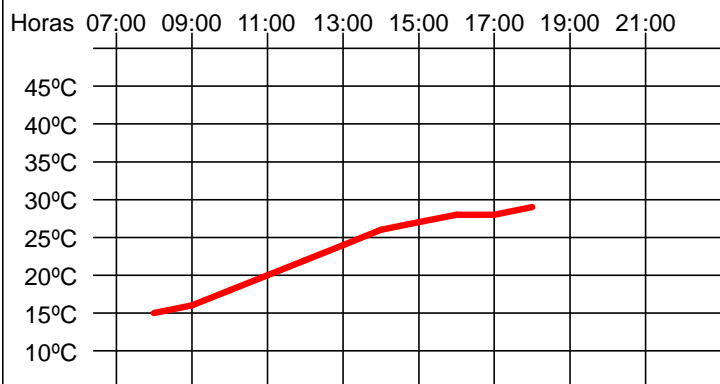

(*) = Numero de Fases acabou