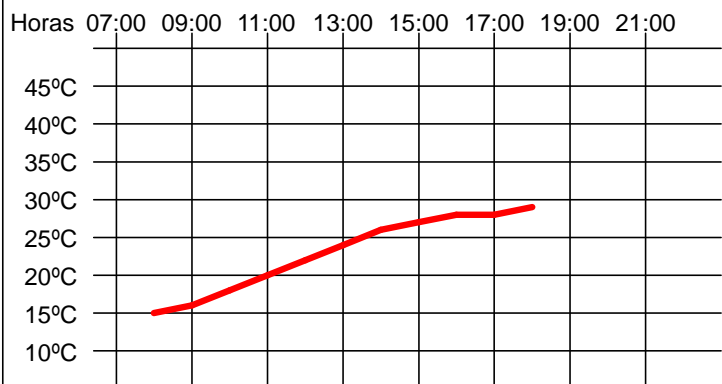

(*) = Numero de Fases completadas