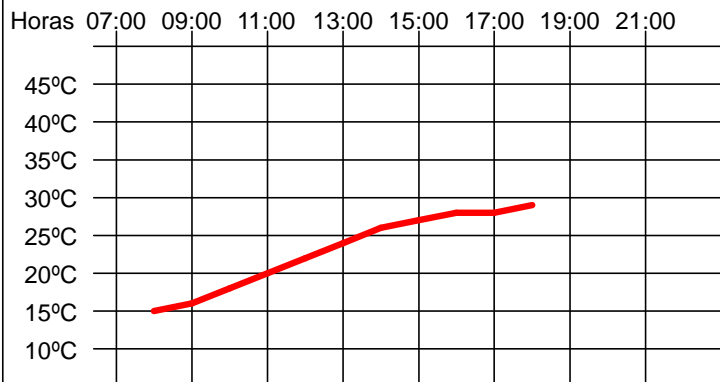

(*) = Numero de Fases completadas