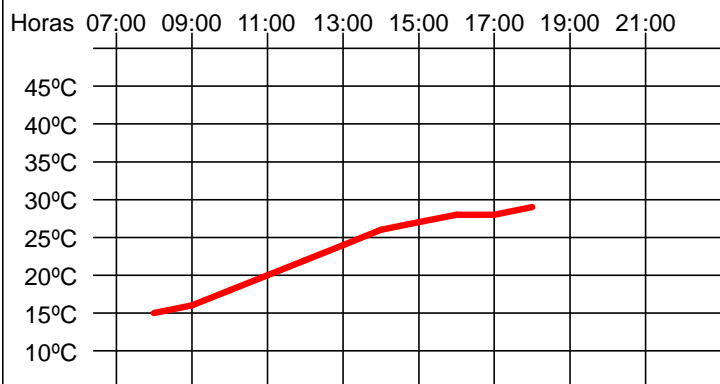

Kilómetros	40,000	20,000	20,000
Hora Salida	07:40:00	10:03:53	11:54:25
Hora Llegada	09:21:30	11:02:06	12:46:29
Hora Vet-Gate	09:23:53⁽¹⁾	11:04:25⁽¹⁾	12:55:01⁽¹⁾
Tiempo Empleado	01:43:53	01:00:32	00:52:04
Pulsaciones			
Tiempo Recuperación	00:02:23	00:02:19	00:08:32
Tiempo Descanso '	00:40:00	00:50:00	
V.Media Meta	23,645	20,613	23,047
V.Media Meta Acumulada	23,645	22,540	22,665
V.Media Raid	23,103	21,896	22,173
Clasificación Fase	6	1	4
Clasificación Gral.	6	3	3

Clasificación Gral.

Cla	Dor	Jinete	Tiempo (*)	Diferencia
1	37	Paula Muntala Sanchez	03:36:27	3 0:00:02
2	35	Raquel Costa Codina	03:36:28	3 0:00:01
3	38	Guillem Orriols Teixidor	03:36:29	3
4	39	Bruna Pujols Aumatell	03:36:30	3 0:00:01
5	36	Laura Fernandez Piña	03:36:32	3 0:00:03
6	22	Tomas Daniel Conceição	03:56:02	3 0:19:33
7	21	Mafalda Costa	04:07:32	3 0:31:03
8	26	Guilherme Avo	04:07:33	3 0:31:04
9	40	Luis Falcao Garcia Lamas	04:40:44	3 1:04:15
10	29	Joana Alcaravela Alves Martins	04:40:48	3 1:04:19
11	28	Ricardo Miguel Relvas Batista	04:43:16	3 1:06:47
12	27	Margarida Oliveira Soares	04:46:17	3 1:09:48
13	33	Luisa Girbal Faro	05:23:33	3 1:47:04
14	30	Frco Jose Cordovil Cabral	05:23:34	3 1:47:05
la	18	Joao Ramos Pereira Lopes	02:09:15	1
la	19	Ana Rita Paulo Monteiro	03:05:14	2
la	24	Pedro Manuel Soares Godinho	01:56:54	1
me	25	Jose Eduardo Barradas	03:11:30	2
la	32	Maria Carmo Cruz	02:07:34	1
la	34	Ruth Comas Molist	02:44:12	2

(*) = Numero de Fases completadas