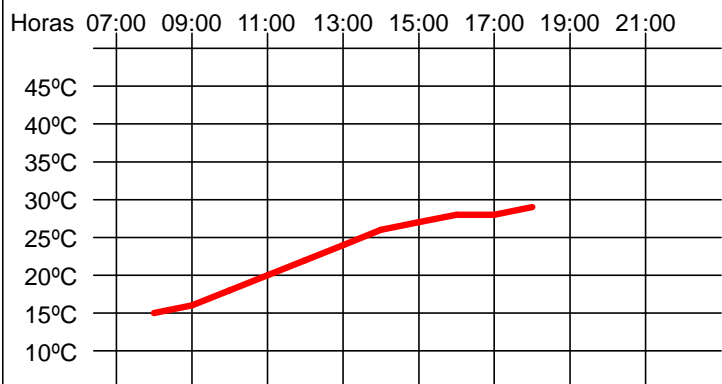

Kilómetros	40,000	20,000	20,000
Hora Salida	07:40:00	10:03:12	11:54:47
Hora Llegada	09:21:28	11:02:04	12:46:30
Hora Vet-Gate	09:23:12⁽¹⁾	11:04:47⁽¹⁾	12:51:51⁽¹⁾
Tiempo Empleado	01:43:12	01:01:35	00:51:43
Pulsaciones			
Tiempo Recuperación	00:01:44	00:02:43	00:05:24
Tiempo Descanso '	00:40:00	00:50:00	
V.Media Meta	23,653	20,385	23,203
V.Media Meta Acumulada	23,653	22,453	22,636
V.Media Raid	23,256	21,847	22,171
Clasificación Fase	2	7	2
Clasificación Gral.	2	5	4

Clasificación Gral.

Cla	Dor	Jinete	Tiempo (*)	Diferencia
1	37	Paula Muntala Sanchez	03:36:27	3 0:00:03
2	35	Raquel Costa Codina	03:36:28	3 0:00:02
3	38	Guillem Orriols Teixidor	03:36:29	3 0:00:01
4	39	Bruna Pujols Aumatell	03:36:30	3
5	36	Laura Fernandez Piña	03:36:32	3 0:00:02
6	22	Tomas Daniel Conceição	03:56:02	3 0:19:32
7	21	Mafalda Costa	04:07:32	3 0:31:02
8	26	Guilherme Avo	04:07:33	3 0:31:03
9	40	Luis Falcao Garcia Lamas	04:40:44	3 1:04:14
10	29	Joana Alcaravela Alves Martins	04:40:48	3 1:04:18
11	28	Ricardo Miguel Relvas Batista	04:43:16	3 1:06:46
12	27	Margarida Oliveira Soares	04:46:17	3 1:09:47
13	33	Luisa Girbal Faro	05:23:33	3 1:47:03
14	30	Frco Jose Cordovil Cabral	05:23:34	3 1:47:04
la	18	Joao Ramos Pereira Lopes	02:09:15	1
la	19	Ana Rita Paulo Monteiro	03:05:14	2
la	24	Pedro Manuel Soares Godinho	01:56:54	1
me	25	Jose Eduardo Barradas	03:11:30	2
la	32	Maria Carmo Cruz	02:07:34	1
la	34	Ruth Comas Molist	02:44:12	2

(*) = Numero de Fases completadas

Para mayor información visite

www.jaquima.es

Copyright (Javier Duarte López de Ayala)