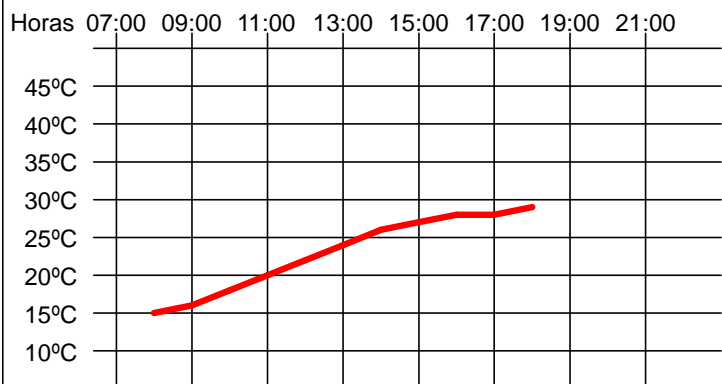

Kilómetros	40,000	20,000	20,000
Hora Salida	07:40:00	10:03:02	11:54:06
Hora Llegada	09:21:26	11:02:02	12:46:27
Hora Vet-Gate	09:23:02⁽¹⁾	11:04:06⁽¹⁾	12:48:54⁽¹⁾
Tiempo Empleado	01:43:02	01:01:04	00:52:21
Pulsaciones			
Tiempo Recuperación	00:01:36	00:02:04	00:02:27
Tiempo Descanso '	00:40:00	00:50:00	
V.Media Meta	23,661	20,339	22,923
V.Media Meta Acumulada	23,661	22,439	22,558
V.Media Raid	23,293	21,938	22,176
Clasificación Fase	1	5	5
Clasificación Gral.	1	1	1

Clasificación Gral.

Cla	Dor	Jinete	Tiempo (*)	Diferencia
1	37	Paula Muntala Sanchez	03:36:27	3
2	35	Raquel Costa Codina	03:36:28	3 0:00:01
3	38	Guillem Orriols Teixidor	03:36:29	3 0:00:02
4	39	Bruna Pujols Aumatell	03:36:30	3 0:00:03
5	36	Laura Fernandez Piña	03:36:32	3 0:00:05
6	22	Tomas Daniel Conceiçao	03:56:02	3 0:19:35
7	21	Mafalda Costa	04:07:32	3 0:31:05
8	26	Guilherme Avo	04:07:33	3 0:31:06
9	40	Luis Falcao Garcia Lamas	04:40:44	3 1:04:17
10	29	Joana Alcaravela Alves Martins	04:40:48	3 1:04:21
11	28	Ricardo Miguel Relvas Batista	04:43:16	3 1:06:49
12	27	Margarida Oliveira Soares	04:46:17	3 1:09:50
13	33	Luisa Girbal Faro	05:23:33	3 1:47:06
14	30	Frco Jose Cordovil Cabral	05:23:34	3 1:47:07
la	18	Joao Ramos Pereira Lopes	02:09:15	1
la	19	Ana Rita Paulo Monteiro	03:05:14	2
la	24	Pedro Manuel Soares Godinho	01:56:54	1
me	25	Jose Eduardo Barradas	03:11:30	2
la	32	Maria Carmo Cruz	02:07:34	1
la	34	Ruth Comas Molist	02:44:12	2

(*) = Numero de Fases completadas