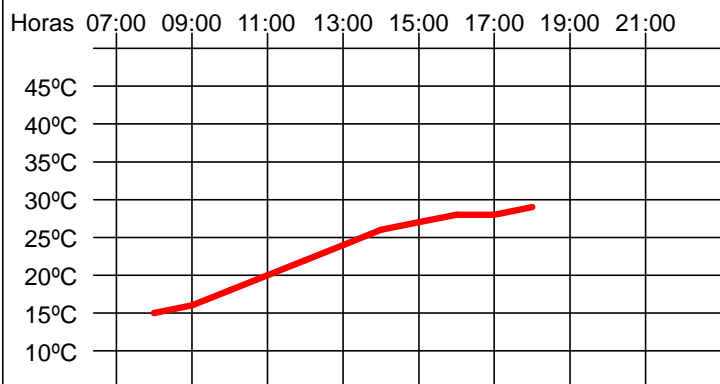

Raid Internacional de RIO FRIO

2 Julho 2016

Dorsal: **16 / Angel Soy Coll**

(10042930)

(104EP49)

Tonik De Becherel

RIO FRIO

CEI * * *

Fase I⁽²⁾ Fase II⁽²⁾ Fase III⁽²⁾ Fase IV⁽²⁾ Fase V⁽¹⁾

Kilómetros	40,000	40,000	30,000	30,000	20,000
Hora Salida	05:30:00	08:08:35	10:48:43	13:11:35	15:38:12
Hora Llegada	07:27:04	10:06:41	12:18:53	14:45:10	16:41:16
Hora Vet-Gate	07:28:35⁽¹⁾	10:08:43⁽¹⁾	12:21:35⁽¹⁾	14:48:12⁽¹⁾	
Tiempo Empleado	01:58:35	02:00:08	01:32:52	01:36:37	
Pulsaciones	64/60	66/60	67/68	67/60	60
Tiempo Recuperación	00:01:31	00:02:02	00:02:42	00:03:02	
Tiempo Descanso '	00:40:00	00:40:00	00:50:00	00:50:00	
V.Media Meta	20,501	20,322	19,963	19,234	19,027
V.Media Meta Acumulada	20,501	20,411	20,287	20,052	19,918
V.Media Raid	20,239	20,108	19,904	19,617	
Clasificación Fase	3	2	2	3	
Clasificación Gral.	3	2	3	3	

Elimination code (ga)

Clasificación Gral.

Cla	Dor	Jinete	Tiempo (*)	Diferencia
1	11	Maria Alvarez Ponton	08:11:15	5
2	12	Gil Berenguer Carrera	08:11:17	5
3	13	Robert Diez Noguera	08:33:39	5
4	15	Silvia Yebra Altimiras	08:33:46	5
5	1	Peter Bastijns	09:02:51	5
6	2	Rebecca Jane Pinder	09:28:03	5
7	14	Maite Melgosa Minguez	09:51:41	5
8	9	Gregory Smetek	09:51:43	5
9	10	Mauricio Gaitan Gomez	09:51:44	5
ret	3	Jelena Sbitneva	02:15:18	1
me	4	Jose Guilherme Moreira	04:52:37	2
la	5	Rui Manuel Pereira	08:22:33	4
la	6	Antonio Vaz Freire	08:21:12	4
ret	8	Miguel Borges Caeiro	06:32:46	3
la	16	Angel Soy Coll	07:08:12	4

(*) = Numero de Fases completadas